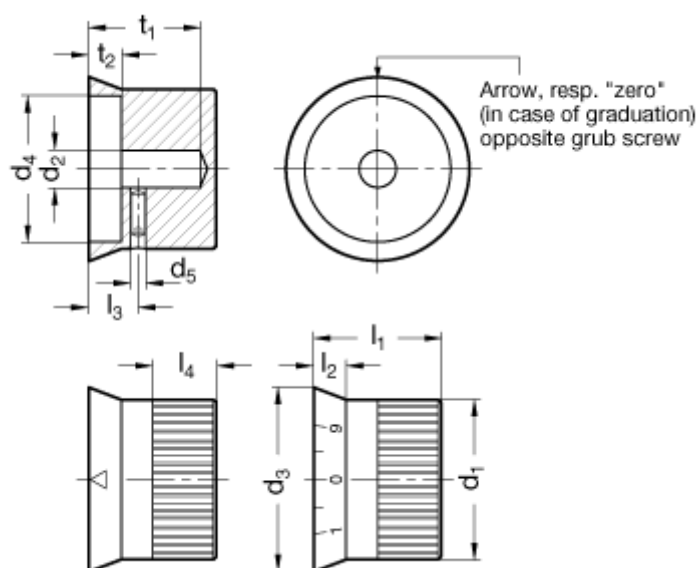

Varenummer: 201042155  
Beskrivelse: E+G skalering i Aluminium  
GN 723.4-27-B6-N

## Mål

d1 = 27	l4 = 12,5
d2 = B 6	t1 = 23,5
d3 = 33,5	t2 = 7,5
d4 = 23,5	
d5 = M4	
l1 = 25,5	
l2 = 7,5	
l3 = 10,5	